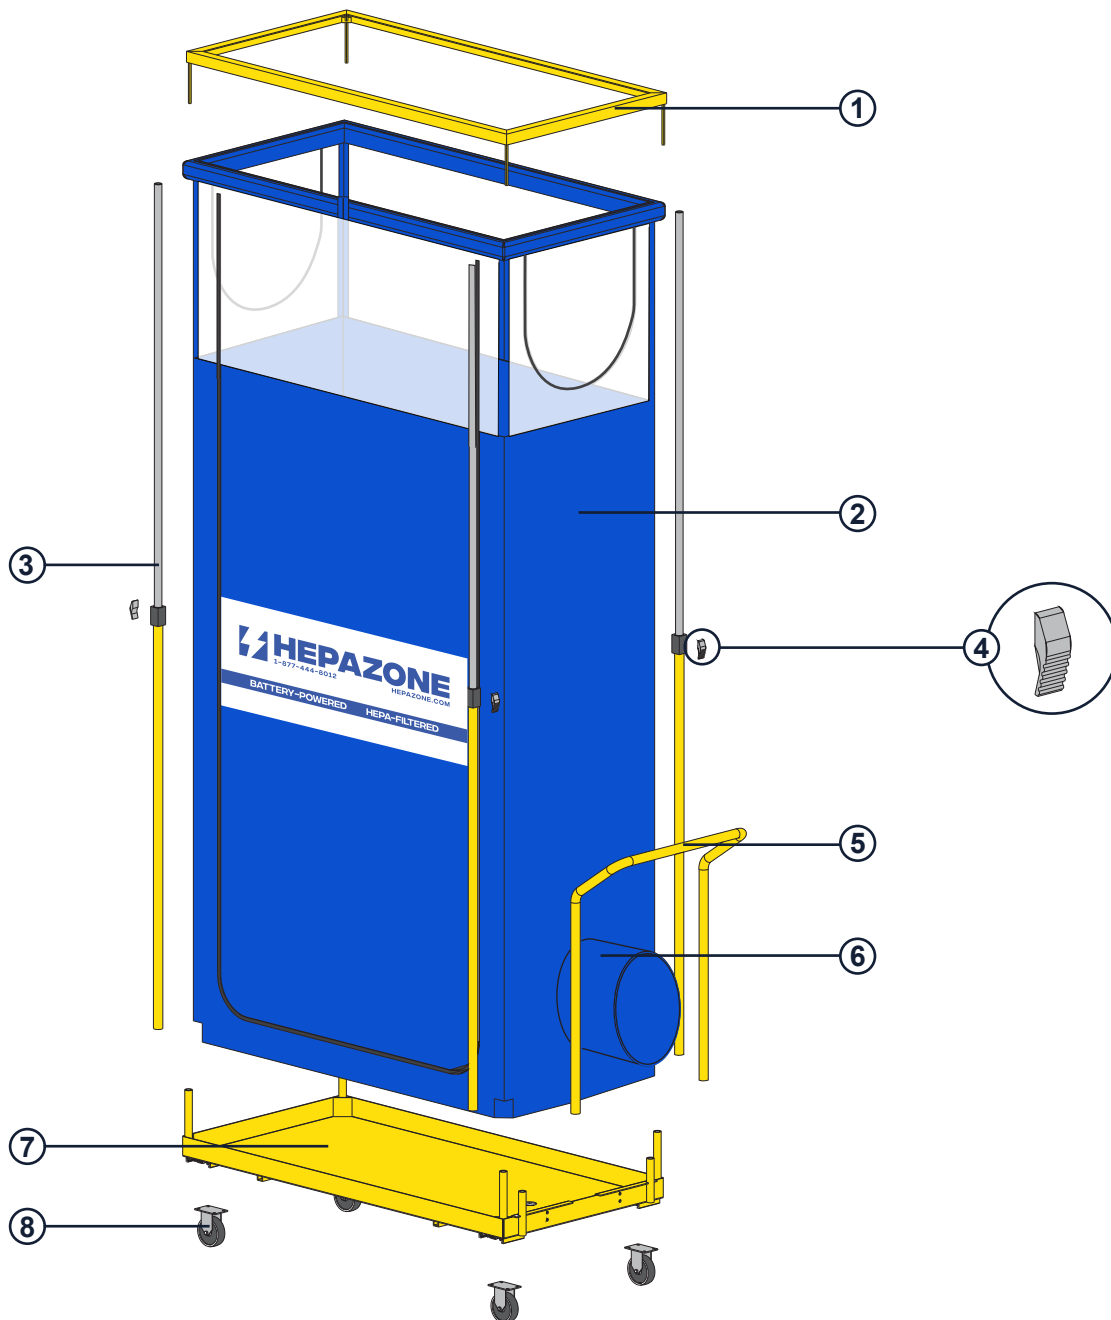

HEPAZONE NF

REF.	NO. DE PIÈCE	DESCRIPTION	QTÉ
1	HZ_200	Cadre 30" x 60"	1
2	HZ-04T	Cabine en vinyle (HepaZone SW et NF)	1
3	HZ-11	Poteau à cliquet (HepaZone SW et NF)	4
4	HZ-09	Loquet pour poteau à cliquet	4
5	HZ-32	Poignée de poussée amovible	1
6	HZ-40	Adaptateur en vinyle pour conduit flexible de 10"	1
7	HZ_100	Base (HepaZone SW et NF)	1
8	HZ-34	Roulettes pivotantes de 5" avec frein	4