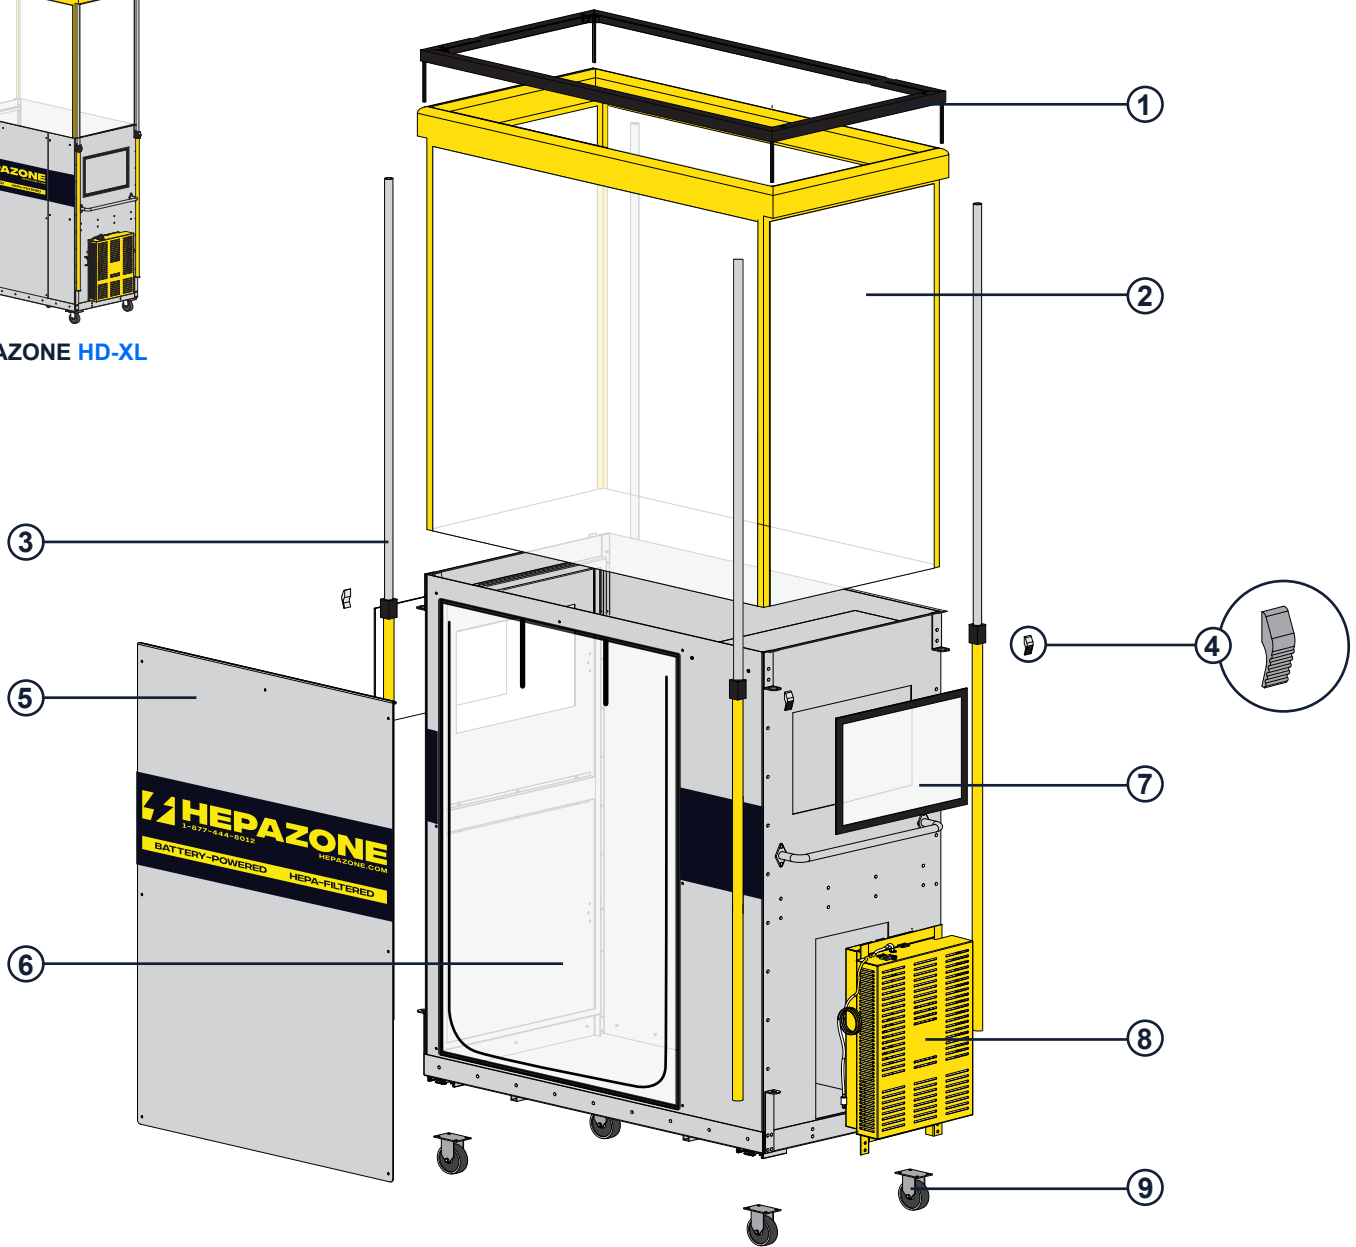

HEPAZONE HD-XL

REF.	NO. DE PIÈCE	DESCRIPTION	QTÉ
1	HZM_XL_010	Cadre 32" x 75"	1
2	HZM_07XL	Cabine en vinyle (HepaZone HD-XL)	1
3	HZ-11M	Poteau à cliquet (HepaZone HD-XL)	4
4	HZ-09	Loquet pour poteau à cliquet	4
5	HZM_XL_200_A	Mur amovible (Optionnel)	1
6	HZM-TRWALL-XL	Porte d'accès en vinyle (Option mur amovible - HepaZone HD-XL)	1
7	HZM-WINDOW	Fenêtre amovible en vinyle	2
8	MVH-01	HepaNomad	1
9	HZ-34	Roulettes pivotantes de 5" avec frein	4